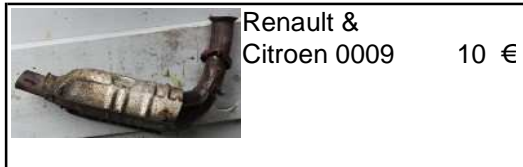

Toyota & Seat

Volvo

VW & Audi